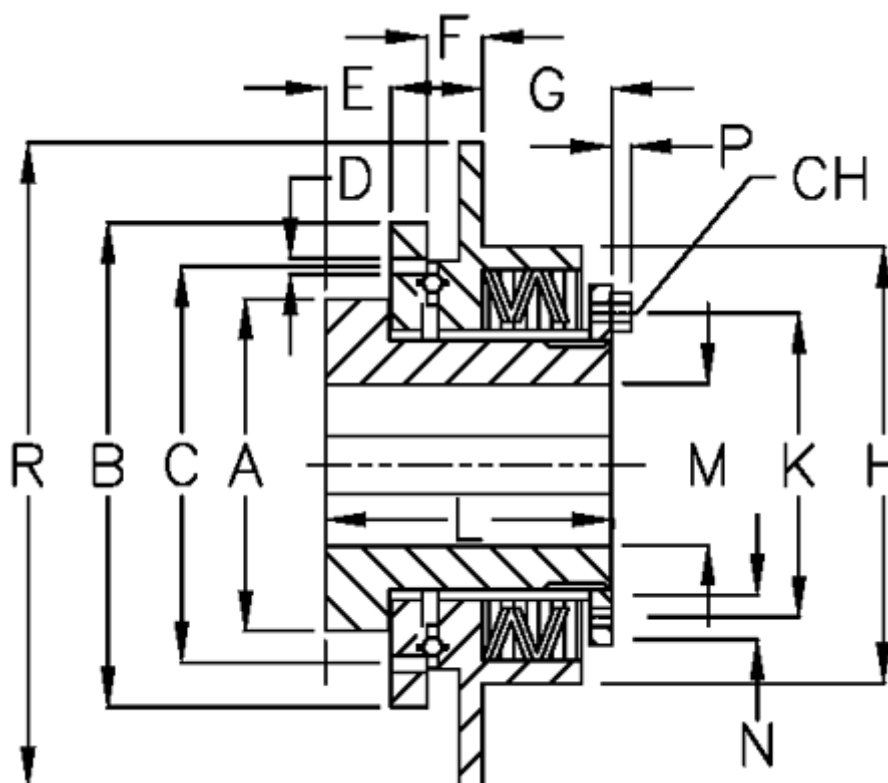

Varenummer: 46962512  
 Beskrivelse: Synchron mini E 25 M

## Mål

A = 46	H = 74
B = 70	K = 54
C = 59	L = 57
CH = 8	M max = 25
D = 6xM5	M min = 10
E = 16.5	N = 4
F = 7.0	P = 3.5
G = 23.2	R = 100

Tallerkenfjeder monterings = 3x1M  
 Tallerkenfjeder udførelse = M - medium